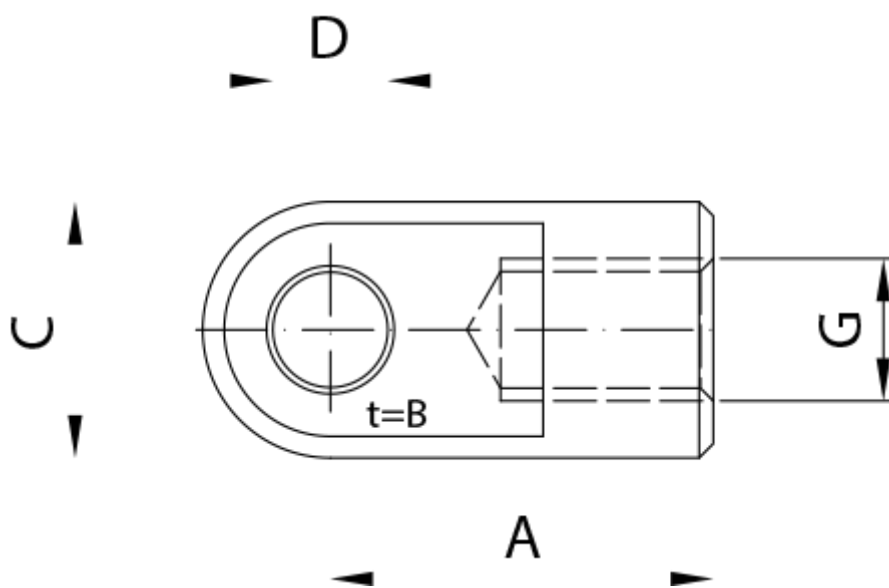

Varenummer: 04HAR1910  
Beskrivelse: Stabilus Industry Line Øje stål  
Type AR19 M8, Ø 10,1 mm, B=10 mm

## Mål

A = 19  
B = 10  
C = 15  
D = 10.1  
G = M8